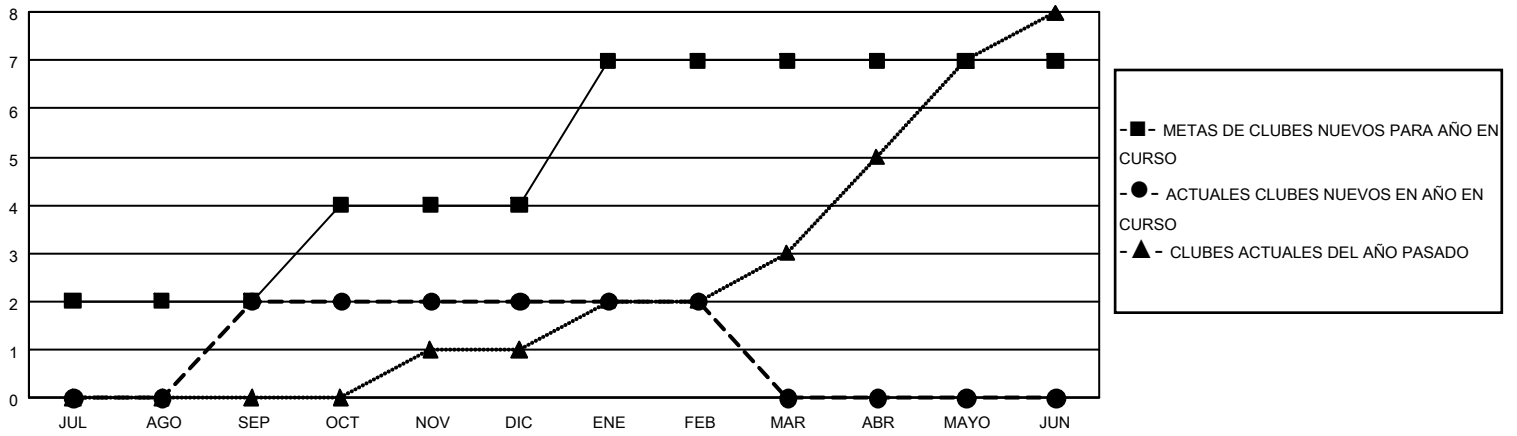

# GMT MONTHLY MEMBERSHIP PROGRESS REPORT

Results as of: 3/31/2020

Multiple District R

LOCATION: DOMINICAN REPUBLIC

GMT: OPEN

GMT DE AE 3

Clubes				socios			
RESULTADOS DE 2019-2020				RESULTADOS DE 2019-2020			
TRIMESTRE	META DE CLUBES NUEVOS	NUEVOS CLUBES	CLUBES DADOS DE BAJA	TRIMESTRE	META DE AUMENTO NETO DE SOCIOS	AUMENTO ACTUAL DE SOCIOS	Nº REAL DE SOCIOS DADOS DE BAJA (incluidos traslados)
JUL/AGO/SEP	6	2	1	JUL/AGO/SEP	120	84	60
OCT/NOV/DIC	6	0	8	OCT/NOV/DIC	303	99	322
ENE/FEB/MAR	9	0	0	ENE/FEB/MAR	231	93	21
ABR/MAYO/JUN	0	0	0	ABR/MAYO/JUN	102	0	0

**METAS Y CIFRA ACUMULATIVA DE CLUBES NUEVOS**

**METAS Y CIFRA ACUMULATIVA DE SOCIOS**

CLUBES DADOS DE BAJA: 0	0 CLUBS OF 0 AÑADIERON 1 O MÁS SOCIOS NUEVOS	<p style="text-align: center;"><u>DISTRIBUCIÓN POR SEXO</u></p> <p>MASCULINO    0 (100.00%)</p> <p>FEMENINO     0 (100.00%)</p>												
<p style="text-align: center;"><u>SOCIOS DADOS DE BAJA</u></p> <table style="width: 100%; border-collapse: collapse;"> <tr><td>FALLECIDOS</td><td style="text-align: right;">0</td></tr> <tr><td>CLUB CANCELADO</td><td style="text-align: right;">0</td></tr> <tr><td>OTRO</td><td style="text-align: right;">0</td></tr> <tr><td><b>TOTAL</b></td><td style="text-align: right;"><b>0</b></td></tr> </table>	FALLECIDOS	0	CLUB CANCELADO	0	OTRO	0	<b>TOTAL</b>	<b>0</b>	<p><a href="#">HAGA CLIC AQUÍ PARA OBTENER LOS DATOS ACUMULATIVOS DE SOCIOS</a></p>	<table style="width: 100%; border-collapse: collapse;"> <tr><td>TOTAL DE SOCIOS EN UNIDADES FAMILIARES</td><td style="text-align: right;">0</td></tr> <tr><td>SOCIOS FAMILIARES QUE PAGAN LA MITAD DE LAS CUOTAS</td><td style="text-align: right;">0</td></tr> </table>	TOTAL DE SOCIOS EN UNIDADES FAMILIARES	0	SOCIOS FAMILIARES QUE PAGAN LA MITAD DE LAS CUOTAS	0
FALLECIDOS	0													
CLUB CANCELADO	0													
OTRO	0													
<b>TOTAL</b>	<b>0</b>													
TOTAL DE SOCIOS EN UNIDADES FAMILIARES	0													
SOCIOS FAMILIARES QUE PAGAN LA MITAD DE LAS CUOTAS	0													