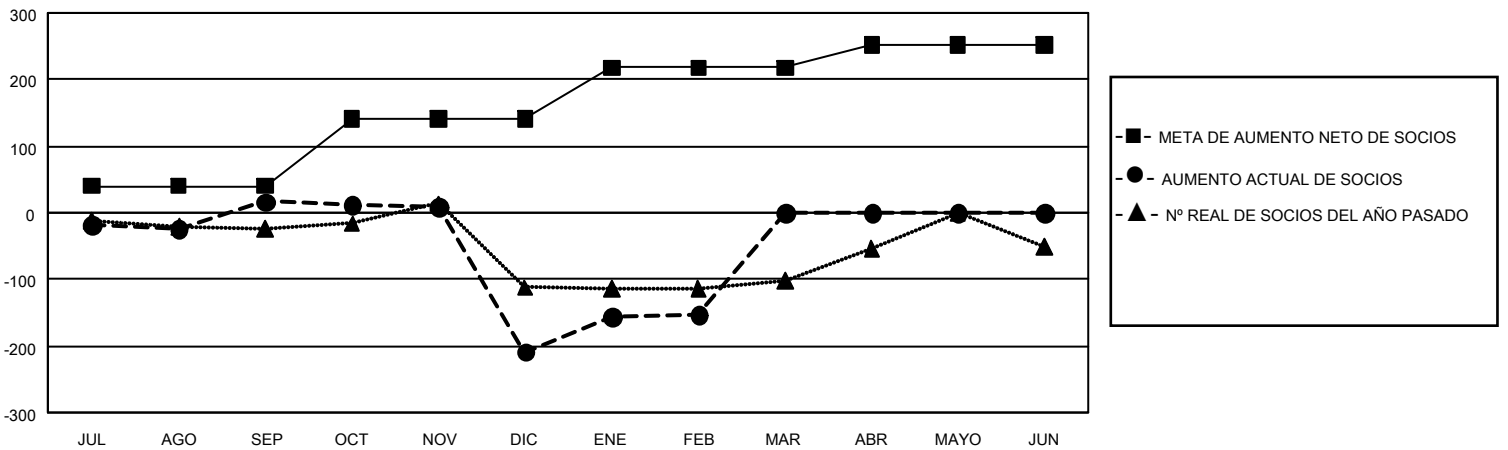

# GMT MONTHLY MEMBERSHIP PROGRESS REPORT

Results as of: 3/31/2020

Multiple District R

LOCATION: DOMINICAN REPUBLIC

GMT: OPEN

GMT DE AE 3

Clubes				socios			
RESULTADOS DE 2019-2020				RESULTADOS DE 2019-2020			
TRIMESTRE	META DE CLUBES NUEVOS	NUEVOS CLUBES	CLUBES DADOS DE BAJA	TRIMESTRE	META DE AUMENTO NETO DE SOCIOS	AUMENTO ACTUAL DE SOCIOS	Nº REAL DE SOCIOS DADOS DE BAJA (incluidos traslados)
JUL/AGO/SEP	6	2	1	JUL/AGO/SEP	120	84	60
OCT/NOV/DIC	6	0	8	OCT/NOV/DIC	303	99	322
ENE/FEB/MAR	9	0	0	ENE/FEB/MAR	231	93	21
ABR/MAYO/JUN	0	0	0	ABR/MAYO/JUN	102	0	0

**METAS Y CIFRA ACUMULATIVA DE CLUBES NUEVOS**

**METAS Y CIFRA ACUMULATIVA DE SOCIOS**

CLUBES DADOS DE BAJA: 0	0 CLUBS OF 0 AÑADIERON 1 O MÁS SOCIOS NUEVOS	<p style="text-align: center;"><u>DISTRIBUCIÓN POR SEXO</u></p> <p>MASCULINO    0 (100.00%)</p> <p>FEMENINO     0 (100.00%)</p>												
<p style="text-align: center;"><u>SOCIOS DADOS DE BAJA</u></p> <table style="width: 100%; border-collapse: collapse;"> <tr><td>FALLECIDOS</td><td style="text-align: right;">0</td></tr> <tr><td>CLUB CANCELADO</td><td style="text-align: right;">0</td></tr> <tr><td>OTRO</td><td style="text-align: right;">0</td></tr> <tr><td><b>TOTAL</b></td><td style="text-align: right;"><b>0</b></td></tr> </table>	FALLECIDOS	0	CLUB CANCELADO	0	OTRO	0	<b>TOTAL</b>	<b>0</b>	<p><a href="#">HAGA CLIC AQUÍ PARA OBTENER LOS DATOS ACUMULATIVOS DE SOCIOS</a></p>	<table style="width: 100%; border-collapse: collapse;"> <tr><td>TOTAL DE SOCIOS EN UNIDADES FAMILIARES</td><td style="text-align: right;">0</td></tr> <tr><td>SOCIOS FAMILIARES QUE PAGAN LA MITAD DE LAS CUOTAS</td><td style="text-align: right;">0</td></tr> </table>	TOTAL DE SOCIOS EN UNIDADES FAMILIARES	0	SOCIOS FAMILIARES QUE PAGAN LA MITAD DE LAS CUOTAS	0
FALLECIDOS	0													
CLUB CANCELADO	0													
OTRO	0													
<b>TOTAL</b>	<b>0</b>													
TOTAL DE SOCIOS EN UNIDADES FAMILIARES	0													
SOCIOS FAMILIARES QUE PAGAN LA MITAD DE LAS CUOTAS	0													